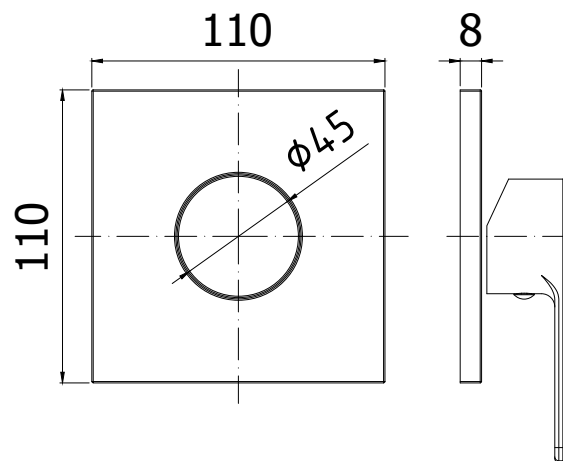

incassi projects - concealed mixer projects

IMMAGINE PRODOTTO

DISEGNO TECNICO

DESCRIZIONE

Set esterno per art. RED 010CR

ART.

RED 010CREST

da abbinare solo con art. INC01035CR